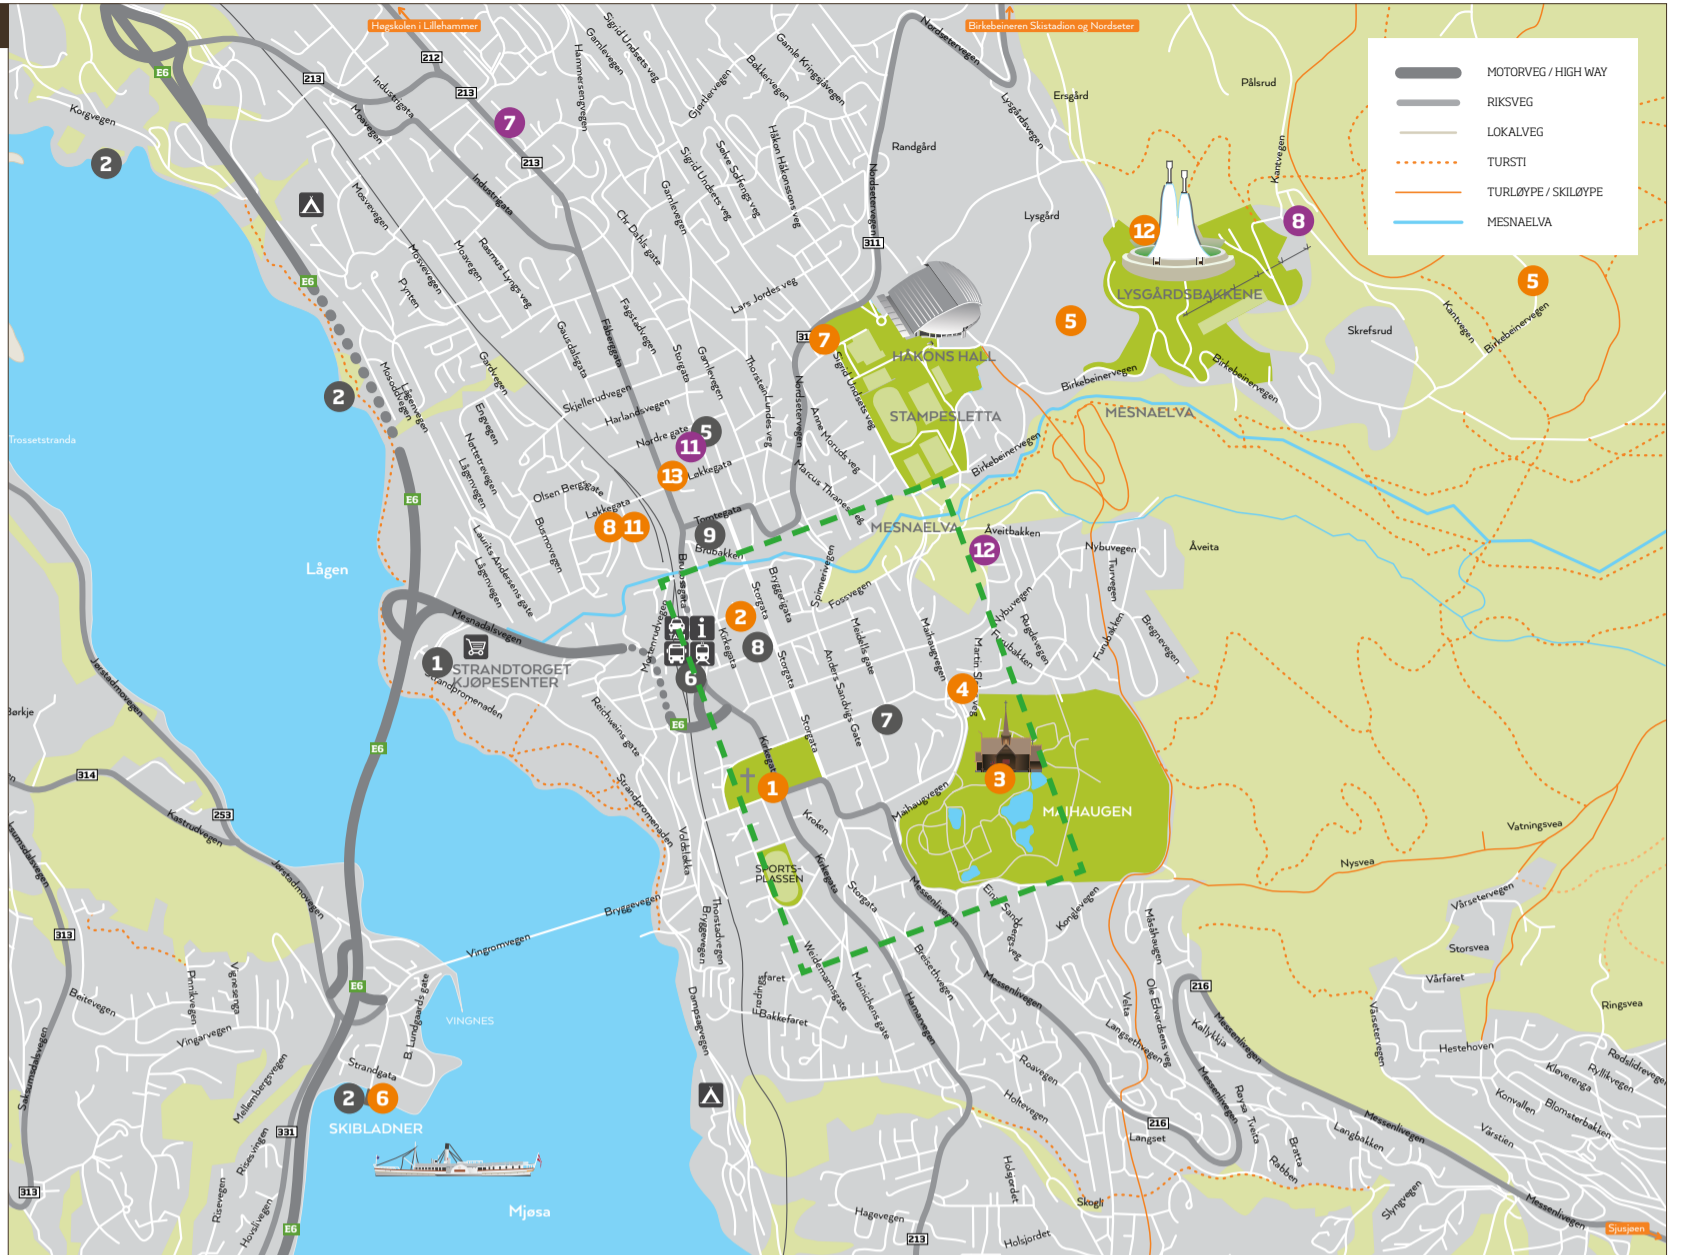

LILLEHAMMER BY

Informasjon

- Tourist Information
- Hotell / hotel
- Bank/Bank ATM
- Toalett / Public Toilet

- 1 Apotek
- 2 Badeplass
- 3 Bibliotek
- 4 Kino
- 5 Politi
- 6 Skystasjon (Jernbanestasjon)
- 7 Sykehus
- 8 Vinmonopol
- 9 Tinghus

Severdigheter

- 1 Lillehammer Kirke
- 2 Lillehammer Kunstmuseum
- 3 Maihaugen
- 4 Norges Olympiske Museum
- 5 Olympiaparken
- 6 Skibladnerbrygga
- 7 Bjerkebæk
- 8 Fabrikken
- 9 Galleri Zink
- 10 Kulturhuset Banken
- 11 Tyrilli Klatring
- 12 Lysgårdsbakkene Hoppanlegg
- 13 Perfect Escape

Spisesteder

- 1 1847 Brenneriet / Bryggerikjelleren Restaurant og Bar
- 2 Lillehammer Bryggeri Hammonds Hule
- 3 Toppen Bar
- 4 Heim Gastropub
- 5 Brooklyn Burgerjoint
- 6 Hvelvet Restaurant
- 7 Dubeburger
- 8 Telemarkstunet
- 9 Stasjonen
- 10 Nikkers/ Nikkers Sport
- 11 Ming Restaurant
- 12 Salt & Pepper

LILLEHAMMER SENTRUM